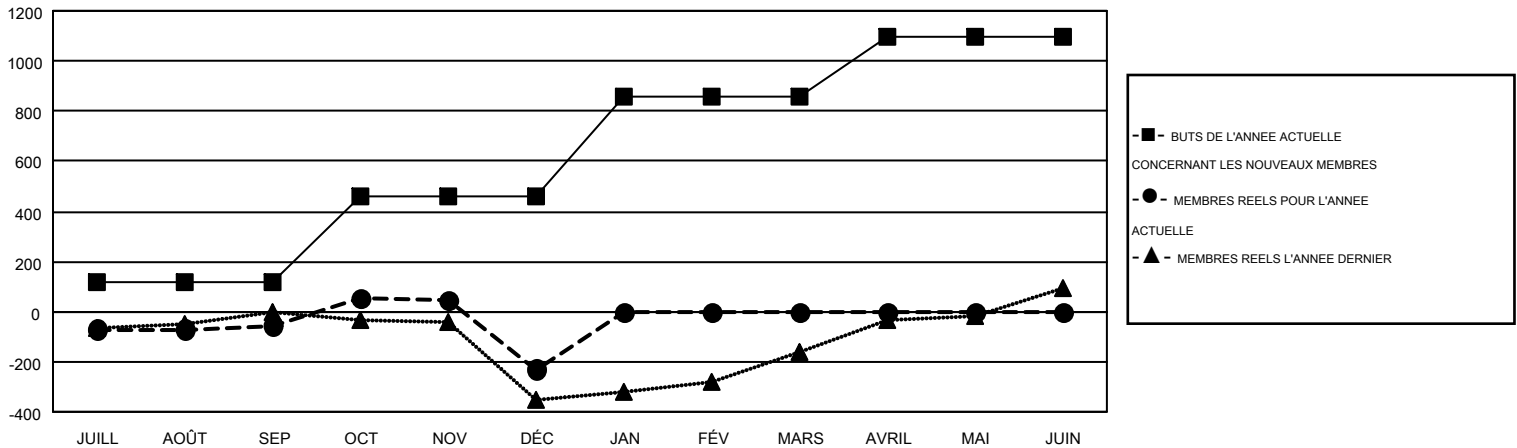

BUTS ET MEMBRES REELS - CUMULATIF

CLUBS RADIÉS: 13	136 CLUBS OF 352 ONT AJOUTE 1 OU PLUSIEURS NOUVEAUX MEMBRES	DISTRIBUTION PAR SEXE
		HOMME 5,976 (70.36%)
		FEMME 2,518 (29.64%)
MEMBRES RADIÉS	CLIQUER ICI POUR AVOIR LES DONNEES DE L'EVALUATION DE SANTE	MEMBRES D'UNITE FAMILIALE 274
DECEDE 23		CHEF DE FAMILLE 133
CLUB ANNULE 271		N'EST PAS CHEF DE FAMILLE 141
AUTRE 448		
TOTAL 742