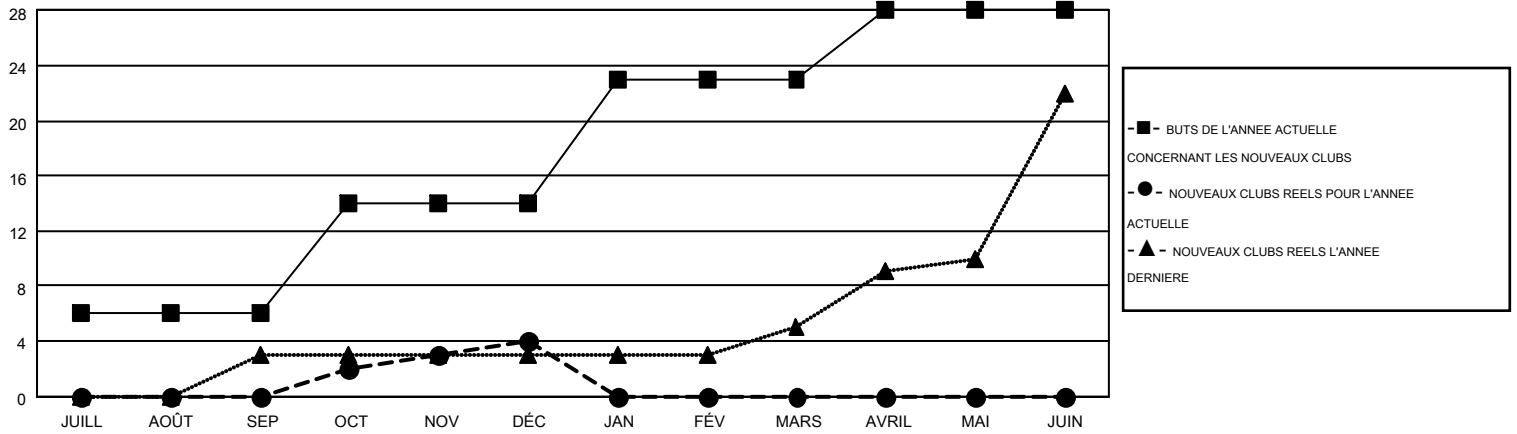

MONTHLY MEMBERSHIP PROGRESS REPORT

Results as of: 12/31/2016

Multiple District 403

LOCATION: GABON REPUBLIC

GMT: NORBERT BATIONO

RC EME 6-Af

Clubs					Membres				
RESULTATS POUR 2016-2017					RESULTATS POUR 2016-2017				
TRIMESTRE	BUT CONCERNANT LES NOUVEAUX CLUBS	NOUVEAUX CLUBS	CLUBS ANNULÉS	GAIN NET/PERTE NETTE	TRIMESTRE	BUT CONCERNANT LES NOUVEAUX MEMBRES	MEMBRES FONDATEURS ET NOUVEAUX AJOUTÉS	MEMBRES RADIÉS	GAIN NET/PERTE NETTE
JUILL/AOÛT/SEP	6	0	2	-2	JUILL/AOÛT/SEP	116	124	178	-54
OCT/NOV/DÉC	8	4	11	-7	OCT/NOV/DÉC	342	390	565	-175
JAN/FÉV/MARS	9	0	0	0	JAN/FÉV/MARS	402	0	0	0
AVRIL/MAI/JUIN	5	0	0	0	AVRIL/MAI/JUIN	238	0	0	0

BUTS ET NOUVEAUX CLUBS REELS - CUMULATIF